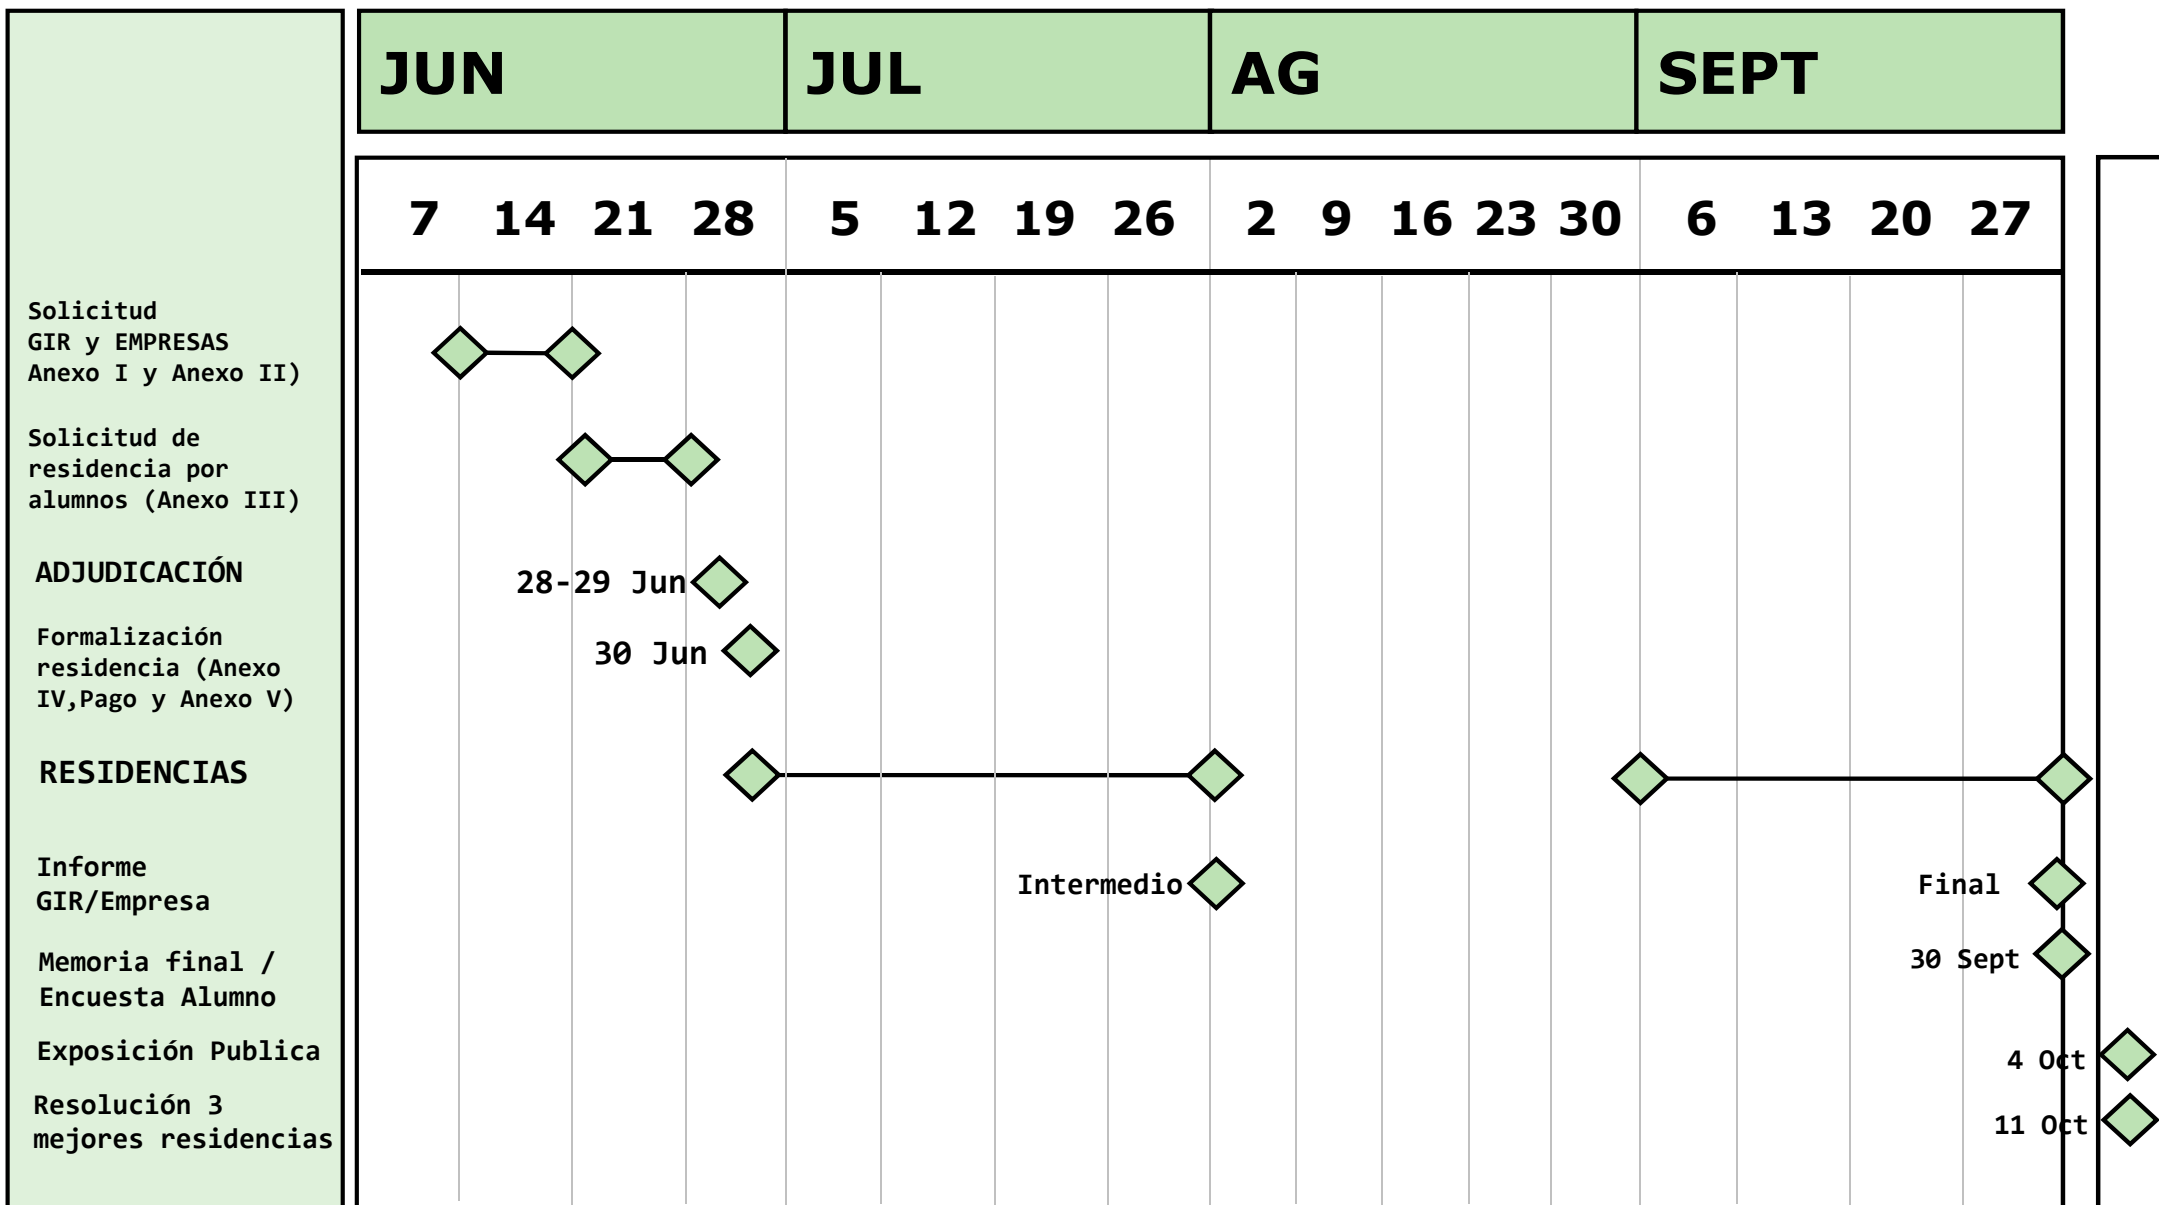

PROGRAMACIÓN DESARROLLO RESIDENCIAS ESTIVALES 2010

AGENTES IMPLICADOS

ALUMNOS

PCUVa

GIR/
EMPRESA